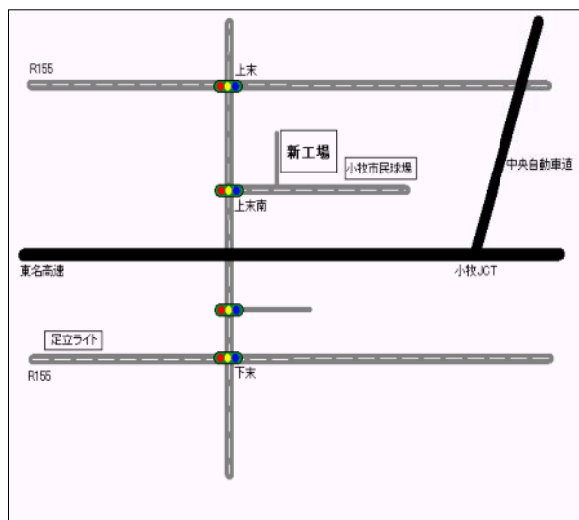

### 宿泊研修会

開催日時：2009年2月27日（金）18:00～

開催場所：愛知県 犬山温泉郷 白帝の湯「犬山館」  
愛知県犬山市大字犬山字大門先50-1  
TEL：0568-61-2309

会費：12,500円（二次会費用等は別途実費精算します）

### ゴルフ会

開催日時：2009年2月28日（土）10時00分スタート

場 所：日本ラインゴルフ倶楽部（岐阜県可児市室原87番地 TEL：0574-65-8900）

会 費：実費（賞品は会の予算より拠出いたしますので、奮ってご参加ください）

※組合せ等の詳細は参加者の方に後日連絡いたします。出欠は2月16日（月）までをお願いします。

＜株式会社オプコ 新工場地図＞